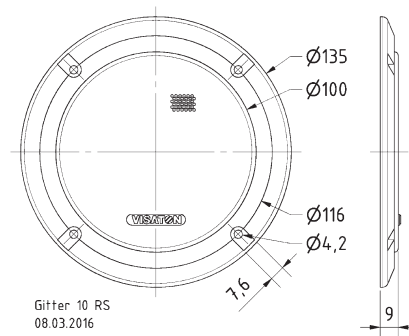

Gitter 10 RS
08.03.2016

Gitter / Grille 10 RS OL Art. No. 4742

Schutzgitter aus schwarz lackiertem Metall. Zierring aus schwarzem Kunststoff.

Auf Anfrage auch in anderen Farben lackiert erhältlich.

Protective grille made of black painted metal. Decoration ring made of black plastics.

Can be supplied painted in other colours on request.

Passend für/Suitable for: FR 10, FR 10 HM, FR 10 HMP, FR 10 F, FX 10, KT 100 V, PX 10, R 10 S, R 10 S TE, R 10 S-TR, R 10 SC, R 10 SC spezial