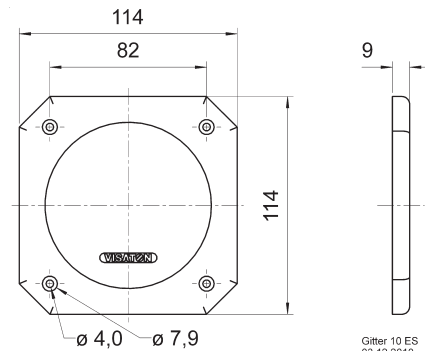

Gitter 10 ES
03.12.2010