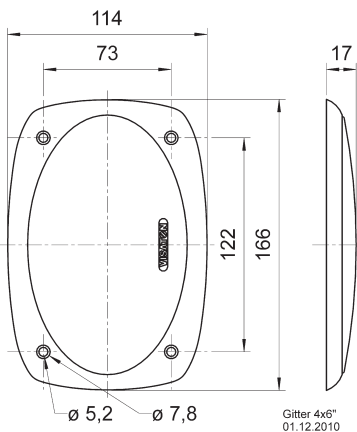

Passend für/Suitable for: FR 9.15, DX 4 x 6, FR 4x6 X

Art. No. 4645 **Gitter / Grille 4 x 6 "**

Schutzgitter aus schwarz lackiertem Metall. Zierring aus schwarzem Kunststoff.
Auf Anfrage auch in anderen Farben lackiert erhältlich.